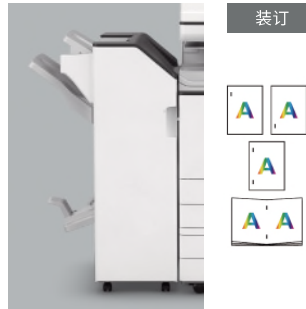

1000页小册子装订器 SR3270*1

RICOH IM C6000/C4500/C3500/C3000/C2500/C2000 适用

最多可以排纸1000页 (A4)，提供鞍式装订等多种装订方式，支持单页进行对折*2，支持移动分页、混合尺寸装订等。