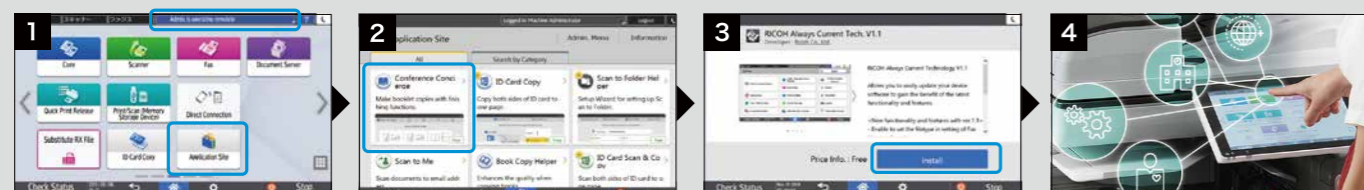

捏合、放开

两根手指点击画面并缩小放大指尖距离，就可变更画面大小。

定制设置键

您可以自行调整设置键的布局，将常用的设置键放在上方，隐藏非常常用的设置键。搭配用户认证功能，就能实现各用户专属定制。

*部分设置键无法定制。

一键设置工作

可以显示最近10项操作日志。还能收藏日常业务所需操作及常用功能的日志，随时调用。此外，推荐设置中预先登录了便捷设置。

*日志包括复印、扫描、传真，推荐设置包括复印、扫描。

日志画面

推荐设置画面

直观易懂的设置画面

更加简洁易懂的分类设置画面。通过搜索功能可以立刻找到想要使用的设置。

时刻提供最新功能RiNeo理光数创空间站

支持可以供客户的一体机或打印机时刻保持最新状态的“RiNeo理光数创空间站”。提供最新价值，以保证引入本设备后也能及时应对市场及客户的环境变化。客户可以轻松完成更新，随时使用最新的功能。

详细内容请参见理光官网。

<http://www.ricoh.com.cn/always-current-technology>

安装/升级RiNeo的步骤

当软件可以升级，操作面板的横幅处会自动弹出通知，此时请点击“应用网站”图标。

接下来，选择RICOH Always Current Technology的新版本。

可以在确认过追加的新功能内容后选择安装。点击“详细内容”就能查看详情。

安装完毕后，版本升级结束。可以轻松使用全新功能了。

复印&打印&扫描

丰富的扫描方式，提供更多办公选择

单面/双面同速输出