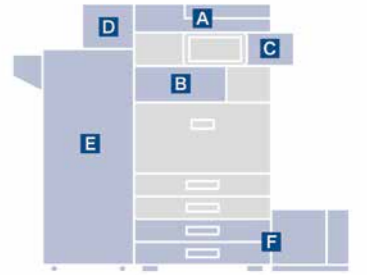

丰富选配件

纸张处理能力提升业务效率

A 双面同步扫描自动送稿器 DF3130  可承载220页纸张容量, 对双面原稿同时读取达到240页/分钟(A4横向, 200dpi文字模式) ● 仅适用于 IM 5000/4000/3500/3000/2500	自动反转送稿器 DF3110  可承载100页纸张容量 ● 仅适用于 IM 5000/4000/3500/3000/2500	盖板PN2000型  安装在玻璃稿台上 ● 仅适用于 IM 5000/4000/3500/3000/2500	小纸型进纸单元M37型  搭配双面同步扫描自动送稿器DF3130, 支持扫描小尺寸原稿, 就可以扫描小票等小型文件, 可以在复印、扫描时使用。
B 一斗接纸盘BN3130  分隔不同功能作业输出的纸张, 可与旁路接纸盘M37型同时安装	平行分页器SH3080  实现多份文档输出时的分页, 不可与BN3130或旁路接纸盘M37型同时安装	旁路接纸盘M37型  可承载250张纸张容量, 可与BN3130同时安装, 增加出口口的纸张堆放量	搭桥单元BU3090  连接主机与外置装订器
内置式装订器SR3250  可以堆叠500页纸张装订器, 支持50张纸张装订。 ● 仅适用于 IM 5000/4000/3500/3000/2500	内置式装订器SR3300  可以堆叠250页纸张装订器, 支持5张纸无钉装订。 ● 仅适用于 IM 3500/3000/2500		
C 小册子装订器SR3290  可以堆叠2,000页纸张装订器, 支持50张纸张装订和20张小册子装订。 ● 仅适用于 IM 6000/5000/4000	装订器SR3280  可以堆叠3,000页纸张装订器, 支持50张纸张装订。 ● 仅适用于 IM 6000/5000/4000	小册子装订器SR3270  可以堆叠1,000页纸张装订器, 支持50张纸装订能力和15张纸小册子装订。	有钉/无钉方式混合装订器  可以堆叠1,000页纸张装订器, 支持50张纸张装订和50张无钉装订。
D 双层供纸盘PB3300  纸盒容量: 550张*2	单层供纸盘PB3270  纸盒容量: 550张*1, 需搭配M3型轮脚踏台使用	大容量供纸盘PB3290  可承载1,000张*2张A4纸大容量纸盒	旁路大容量供纸盘RT3040  可承载1,500张A4大容量纸盒