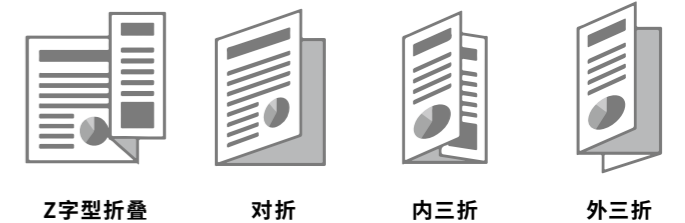

支持扫描小尺寸原稿

安装小纸型进纸单元M37, 就可扫描小票等小型文件, 可以在复印、扫描时使用。

提升工作效率的各种纸张折叠方式

提供支持Z字型折叠、对折内三折, 外三折的选配件。*可安装在机器内部, 不会占用空间。还可以同时安装装订器, 对装订排纸和Z字型折叠后排出的纸张进行装订和打孔。

*可选配内置式折纸单元FD3010(不能与搭桥单元/平行分页器/旁路接纸盘/内置装订器同时安装)

*图片中RICOH IM 6000已安装可选配的1100页纸张容量的双层供纸盘PB3300。
*此为合成图像。

全新智能操作界面

时刻提供最新功能与便捷感受

更加简单好用的全新智能操作面板

配备更加好用的10.1英寸大型全彩触摸面板。与平板电脑和智能手机一样，指尖轻轻一碰就能直观操作。

滑动

点击画面并滑动指尖，就可显示下一画面。

拖动

点击图标等内容并直接移动，就可改变其位置。

捏合、放开

两根手指点击画面并缩小放大指尖距离，就可变更画面大小。

定制设置键

您可以自行调整设置键的布局，将常用的设置键放在上方，隐藏非常常用的设置键。搭配用户认证功能，就能实现各用户专属定制。

*部分设置键无法定制。

一键设置工作

可以显示最近10项操作日志。还能收藏日常业务所需操作及常用功能的日志，随时调用。此外，推荐设置中预先登录了便捷设置。

*日志包括复印、扫描、传真，推荐设置包括复印、扫描。